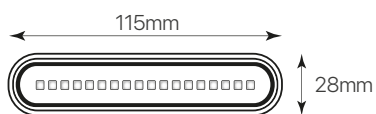

demon-1

ficha técnica

datasheet

ref. 5551828

Nombre / Name	Demon-1
Referencia / Reference	5551828
Materiales / Materials	Aluminio / Aluminium
Difusor / Diffuser	Cristal / Glass
Potencia / Power	2x3W
Temperatura de color / Color temperature	4000K
Flujo luminoso / Luminous flux	350lm
Ángulo de apertura / Beam angle	120°
IP	54
IK	06
F.P.	>0.5
UGR	<16
IRC	>80
Chip	OSRAM
Driver	Eaglerise
Vida media (duración) / Average life	25.000h
Clase energética / Energy class	G
Aislamiento eléctrico / Electrical isolation	Clase I / Class I
Colores / Colors	Blanco / White
Medida exterior / Product size	115mm x 90mm x 28mm
Tª (ambiente/trabajo) / Tª (environment/work)	-20°C ~ 50°C
Input	AC 220 ~ 240V
Output	DC 5-20V 300mA
Frecuencia / Frequency	50/60Hz
Peso / Weight	0,380 kg
Certificados / Certificates	CE + RoHS
Garantía / Warranty	2 años / 2 years