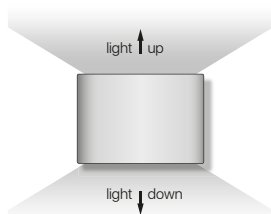

demon-1

ficha técnica

datasheet

ref. 5551828

Nombre / Name	Demon-1
Referencia / Reference	5551828
Materiales / Materials	Aluminio / Aluminium
Difusor / Diffuser	Cristal / Glass
Potencia / Power	2x3W
Temperatura de color / Color temperature	4000K
Flujo luminoso / Luminous flux	350lm
Ángulo de apertura / Beam angle	120°
IP	54
IK	06
F.P.	>0.5
UGR	<16
IRC	>80
Chip	OSRAM
Driver	Eaglerise
Vida media (duración) / Average life	25.000h
Clase energética / Energy class	G
Aislamiento eléctrico / Electrical isolation	Clase I / Class I
Colores / Colors	Blanco / White
Medida exterior / Product size	115mm x 90mm x 28mm
Tª (ambiente/trabajo) / Tª (environment/work)	-20°C ~ 50°C
Input	AC 220 ~ 240V
Output	DC 5-20V 300mA
Frecuencia / Frequency	50/60Hz
Peso / Weight	0,380 kg
Certificados / Certificates	CE + RoHS
Garantía / Warranty	2 años / 2 years